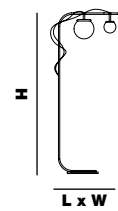

(F)
TIPO AGGANCI
HOOK TYPE

LE PERLE big

L x W 120 X 18 cm | 47,24" x 7,09"

H 28 cm | 11,02 "

2 bulb G9 x max 7W - 220 Vdc

(F)
TIPO AGGANCI
HOOK TYPE

LE PERLE medium

L x W 100 X 18 cm | 39,37" x 7,09"

H 28 cm | 11,02 "

2 bulb G9 x max 7W - 220 Vdc

(F)
TIPO AGGANCI
HOOK TYPE

LE PERLE small

L x W 60 X 12 cm | 23,62" x 4,72"

H 18 cm | 7,09 "

1 bulb G9 x max 7W - 220 Vdc

(F)
TIPO AGGANCI
HOOK TYPE

LE PERLE big + small

L x W 180 x 18 cm | 70,87" x 7,09"

H 28 cm | 11,02 "

3 bulb G9 x max 7W - 220 Vdc

LE PERLE wall lamp

L x W 13 x 25 cm | 5,12" x 9,84"

H 23 cm | 9,06 "

1 bulb G9 x max 7W - 220 Vdc

LE PERLE floor lamp

L x W 46 x 40 cm | 18,11" x 15,75"

H 160 cm | 62,99"

2 bulb G9 x max 7W - 220 Vdc

Altezza - Height
MIN 24 cm - 9.44"

(F)

Aggancio con rosone, tiranti e tasselli a soffitto; altezza regolabile (F) - Hook with ceiling cup, metal cables and ceiling cable gripper; adjustable height (F)