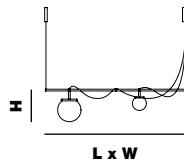

(F)
TIPO AGGANCI
HOOK TYPE

LE PERLE big

L x W 120 X 18 cm | 47,24" x 7,09"

H 28 cm | 11,02 "

2 bulb G9 x max 7W - 220 Vdc

(F)
TIPO AGGANCI
HOOK TYPE

LE PERLE medium

L x W 100 X 18 cm | 39,37" x 7,09"

H 28 cm | 11,02 "

2 bulb G9 x max 7W - 220 Vdc

(F)
TIPO AGGANCI
HOOK TYPE

LE PERLE small

L x W 60 X 12 cm | 23,62" x 4,72"

H 18 cm | 7,09 "

1 bulb G9 x max 7W - 220 Vdc

(F)
TIPO AGGANCI
HOOK TYPE

LE PERLE big + small

L x W 180 x 18 cm | 70,87" x 7,09"

H 28 cm | 11,02 "

3 bulb G9 x max 7W - 220 Vdc

LE PERLE wall lamp

L x W 13 x 25 cm | 5,12" x 9,84"

H 23 cm | 9,06 "

1 bulb G9 x max 7W - 220 Vdc