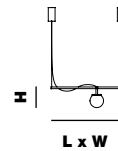

(F)
TIPO AGGANCI
HOOK TYPE

LE PERLE big

L x W 120 X 18 cm | 47,24" x 7,09"

H 28 cm | 11,02 "

2 bulb G9 x max 7W - 220 Vdc

(F)
TIPO AGGANCI
HOOK TYPE

LE PERLE medium

L x W 100 X 18 cm | 39,37" x 7,09"

H 28 cm | 11,02 "

2 bulb G9 x max 7W - 220 Vdc

(F)
TIPO AGGANCI
HOOK TYPE

LE PERLE small

L x W 60 X 12 cm | 23,62" x 4,72"

H 18 cm | 7,09 "

1 bulb G9 x max 7W - 220 Vdc

(F)
TIPO AGGANCI
HOOK TYPE

LE PERLE big + small

L x W 180 x 18 cm | 70,87" x 7,09"

H 28 cm | 11,02 "

3 bulb G9 x max 7W - 220 Vdc

LE PERLE wall lamp

L x W 13 x 25 cm | 5,12" x 9,84"

H 23 cm | 9,06 "

1 bulb G9 x max 7W - 220 Vdc