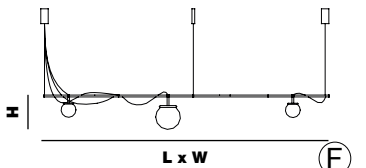

(F)
TIPO AGGANCI
HOOK TYPE

LE PERLE big

L x W 120 X 18 cm | 47,24" x 7,09"

H 28 cm | 11,02 "

2 bulb G9 x max 7W - 220 Vdc

(F)
TIPO AGGANCI
HOOK TYPE

LE PERLE medium

L x W 100 X 18 cm | 39,37" x 7,09"

H 28 cm | 11,02 "

2 bulb G9 x max 7W - 220 Vdc

(F)
TIPO AGGANCI
HOOK TYPE

LE PERLE small

L x W 60 X 12 cm | 23,62" x 4,72"

H 18 cm | 7,09 "

1 bulb G9 x max 7W - 220 Vdc

(F)
TIPO AGGANCI
HOOK TYPE

LE PERLE big + small

L x W 180 x 18 cm | 70,87" x 7,09"

H 28 cm | 11,02 "

3 bulb G9 x max 7W - 220 Vdc

LE PERLE wall lamp

L x W 13 x 25 cm | 5,12" x 9,84"

H 23 cm | 9,06 "

1 bulb G9 x max 7W - 220 Vdc

LE PERLE floor lamp

L x W 46 x 40 cm | 18,11" x 15,75"

H 160 cm | 62,99"

2 bulb G9 x max 7W - 220 Vdc

Altezza - Height
MIN 24 cm - 9.44"

(F)

Aggancio con rosone, tiranti e tasselli a soffitto; altezza regolabile (F) - Hook with ceiling cup, metal cables and ceiling cable gripper; adjustable height (F)